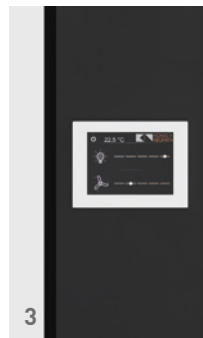

# QUIET.BOX Duo und QUIET.BOX Duo Organic INFOCARD

**EINRICHTUNGSVARIANTE 1**  
NET.WORK.PLACE Bank und  
Beistelltisch

**EINRICHTUNGSVARIANTE 2**  
Mini-Büro zum  
konzentrierten Arbeiten

**EINRICHTUNGSVARIANTE 3**  
QUICK.II und Beistelltisch

**QUIET.BOX Duo Organic**  
Designvariante mit abgerundeten Ecken.

Größe	2.200 x 1.200 x 2.226 mm
Decke	Akustikdecke Stoff
Wandaufteilung	2 Varianten
Absorption (Echo)	Ja
Schallschutz	Ja, 37–43 dB
Tür	Drehtür
Lüftung	Steuerbare, aktive Lüftung
Klimatisierung	Auf Anfrage
Licht	Anbauleuchte
Glasfelder	Großflächig
Aufbauzeit (ohne Transport)	6 Stunden
Umbau auf der Fläche	Ca. 1/2 Tag
Aufbau	Geräuscharm
Flexibilität	Zeitweise mit Lärm verbunden
Befestigung auf den bauseitigen Boden	Nein
Elektrifizierung	Elektropfosten mittig in der Rückwand
Schalldämmung	Opake Wände bis 43 dB, Verglasung 38 dB